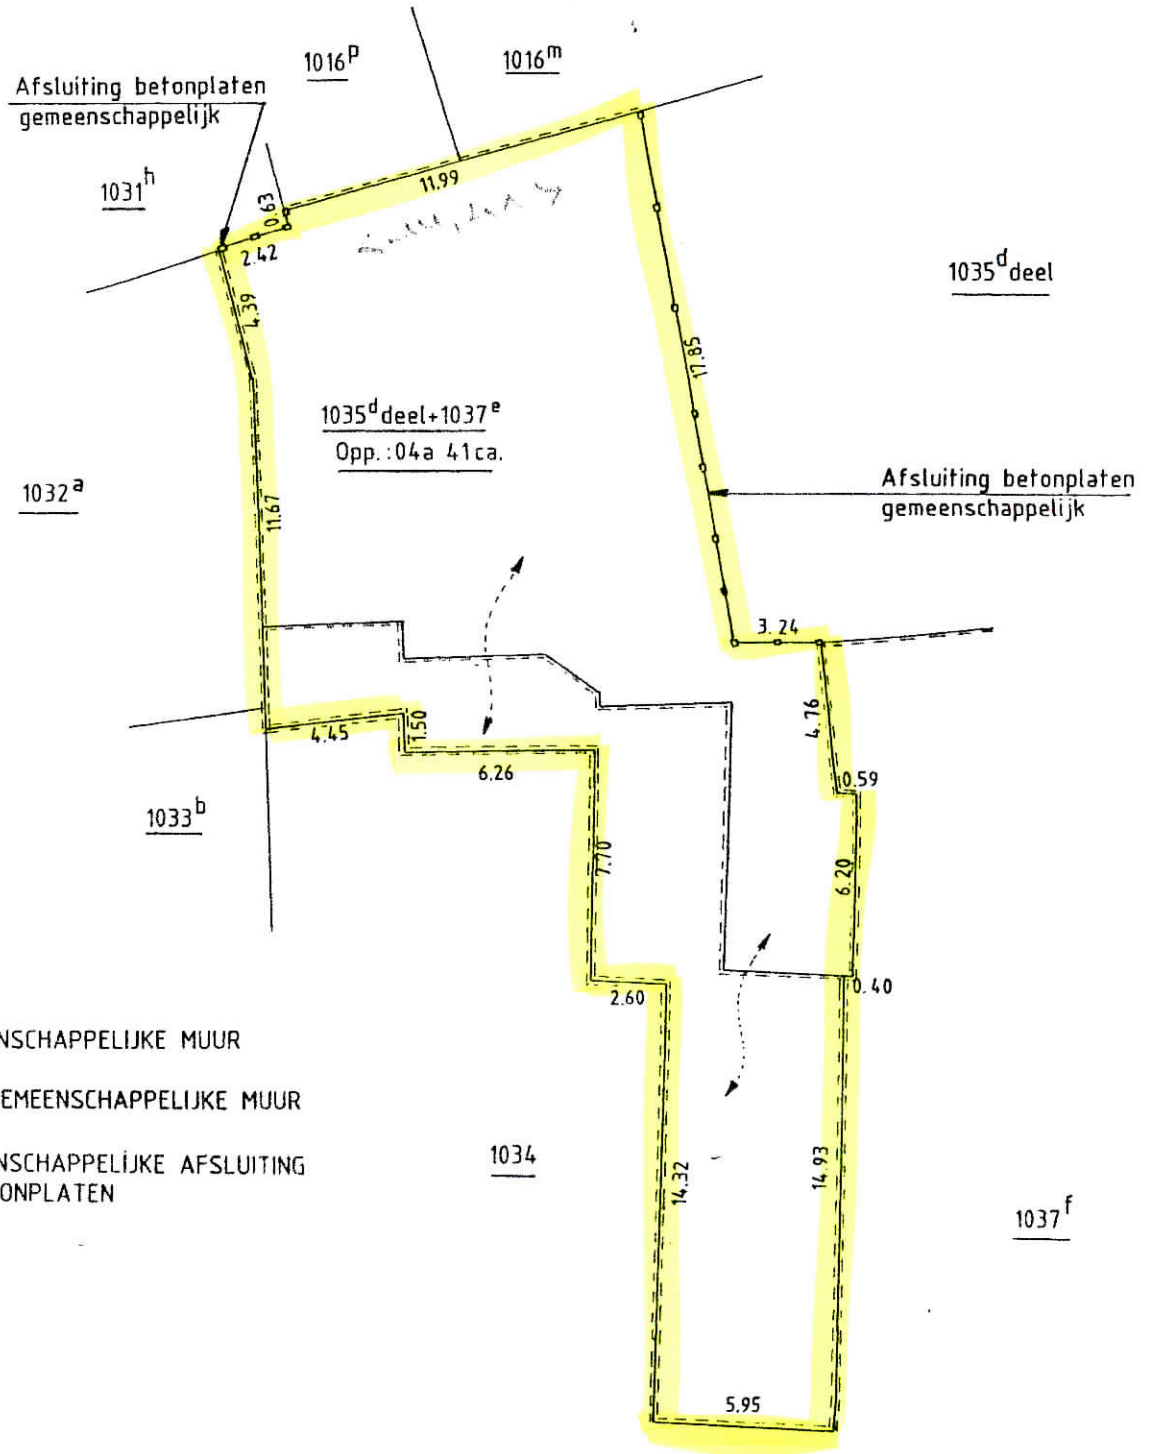

- STAD SINT-TRUIDEN -

SECTIE H PERCELEN 1037^e - 1035^d deel

SCHAAL: 1/200

LUIKERSTRAAT 25
3800 SINT-TRUIDEN.

- LEGENDE:**
- GEMEENSCHAPPELIJKE MUUR
 - - - NIET GEMEENSCHAPPELIJKE MUUR
 - GEMEENSCHAPPELIJKE AFSLUITING IN BETONPLATEN

-LUIKERSTRAAT-