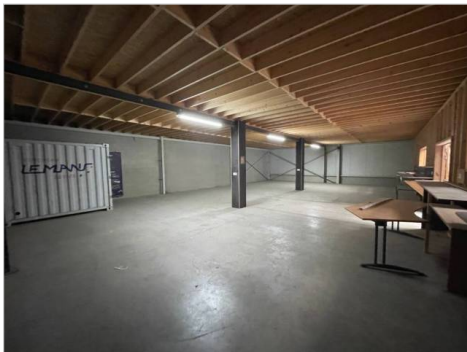

Afbeeldingen

Aktimmo

Luikersteenweg 54E bus 004
3800 Sint-Truiden

Bel ons onderweg
Stefan: 0478/32 02 82 - Sibò: 0494/06 20 27 - Stefanie: 0498/30 56 50 - Dries: 0483/48 50 36

Bel ons op kantoor
011 - 67 39 00

www.aktimmo.be
info@aktimmo.be