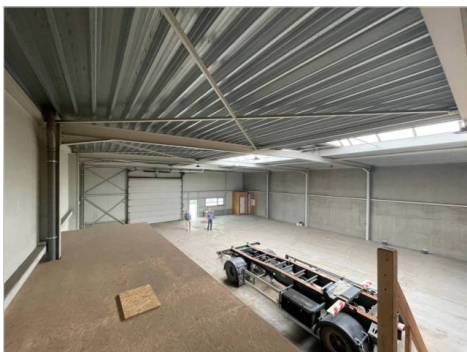

Afbeeldingen

Aktimmo

Luikersteenweg 54E bus 004
3800 Sint-Truiden

Bel ons onderweg
Stefan: 0478/32 02 82 - Sibò: 0494/06 20 27 - Stefanie: 0498/30 56 50 - Dries: 0483/48 50 36

Bel ons op kantoor
011 - 67 39 00

www.aktimmo.be
info@aktimmo.be